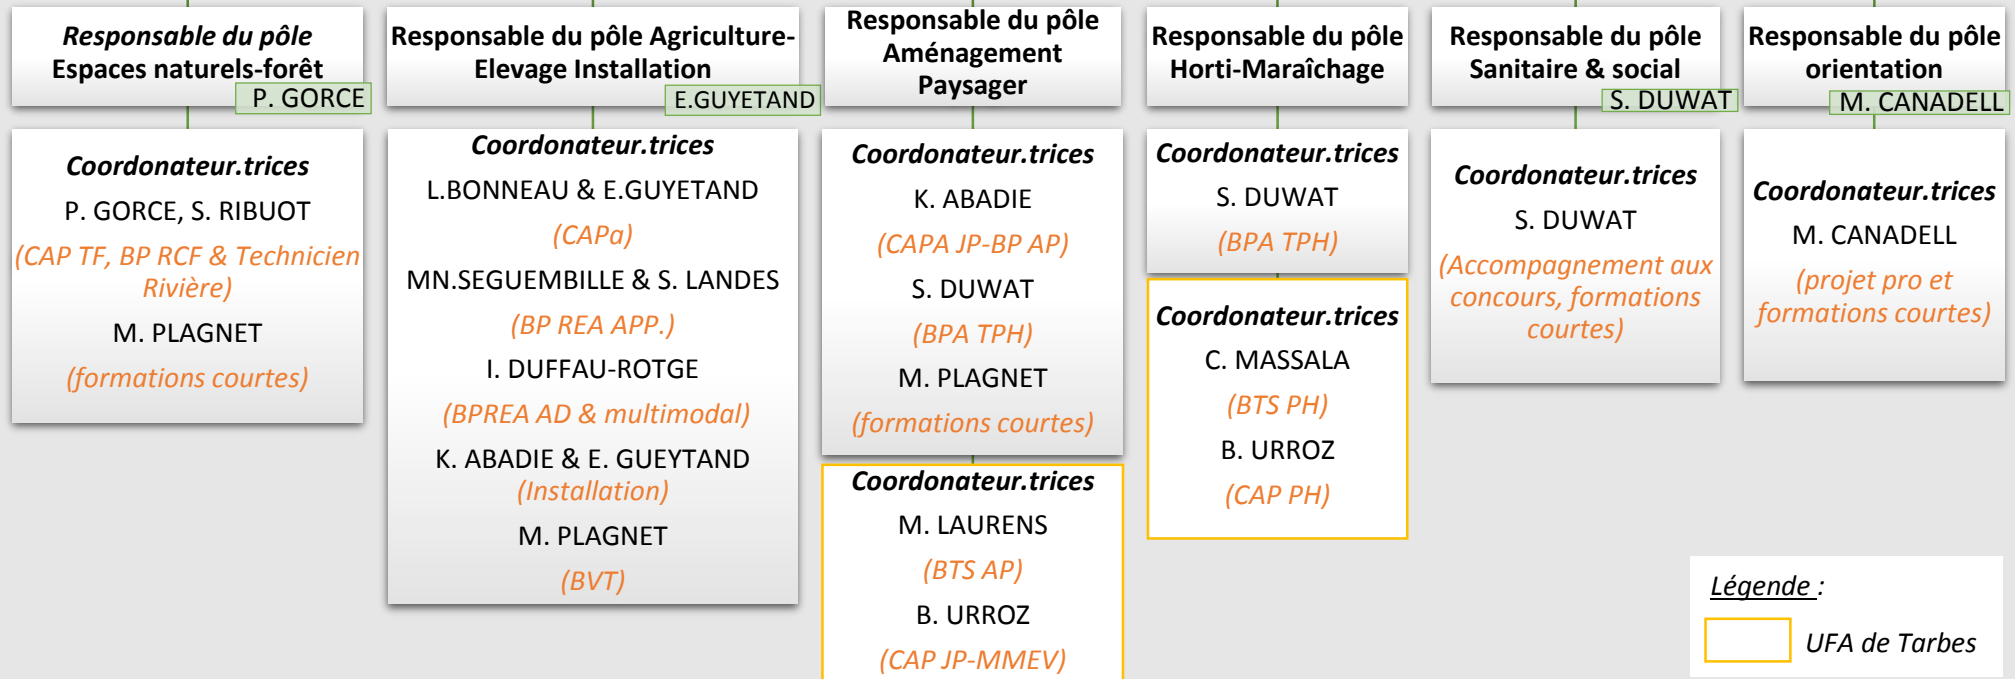

L. CORTESE

Responsable de l'UFA
Mission de structuration de l'OF CFA 65

J. LEDUC

Légende :
 UFA de Tarbes

45 formateurs.trices sur Vic-Lannemezan & 17 formateurs.trices sur Tarbes

Chargé d'Ingénierie Apprentissage MN. SEGUEMBILLE, M. LAURENS, B. URROZ		Chargé d'Ingénierie Formations courtes M. PLAGNET		Chargé d'Ingénierie Digitalisation et innovation pédagogique (à déterminer)	
Référentes Handicap K. ABADIE & L. DATO		Référente égalité femme-homme S. DUWAT		Référentes Mobilité S. LANDES & M. LAURENS	
		Référente VAE K. ABADIE		Référent(e)s Qualité MNS SEGUEMBILLE & J. LEDUC	
Secrétaire administrative C. BARON	Secrétaire administrative E. TEXIER	Secrétaire comptable I. ROUQUET-BARROS	Secrétaire pédagogique M. DASSIBAT-PEREIRA	Secrétaire pédagogique MP. SOULERE	Accueil L. DUTHU